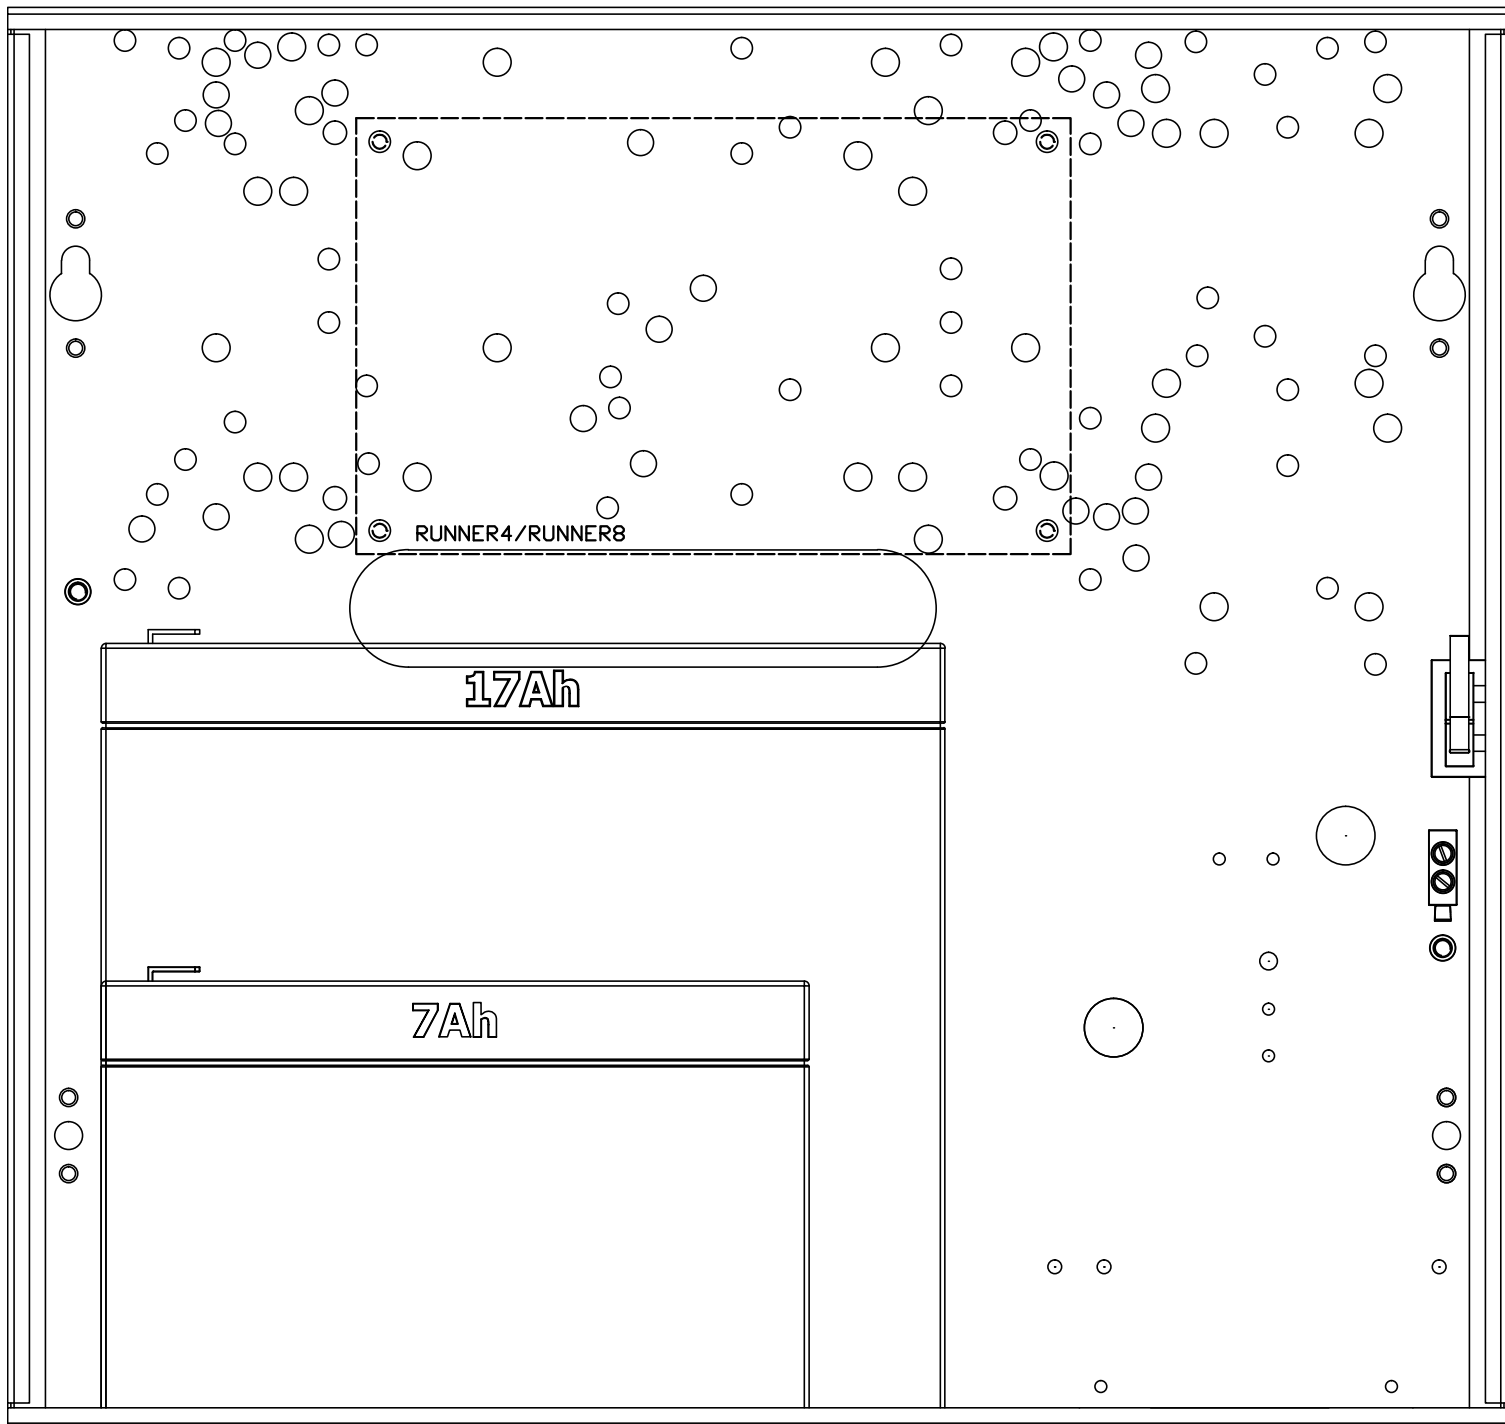

AWO220PU - 17/40/DSPR/S/PUSTA

CROW